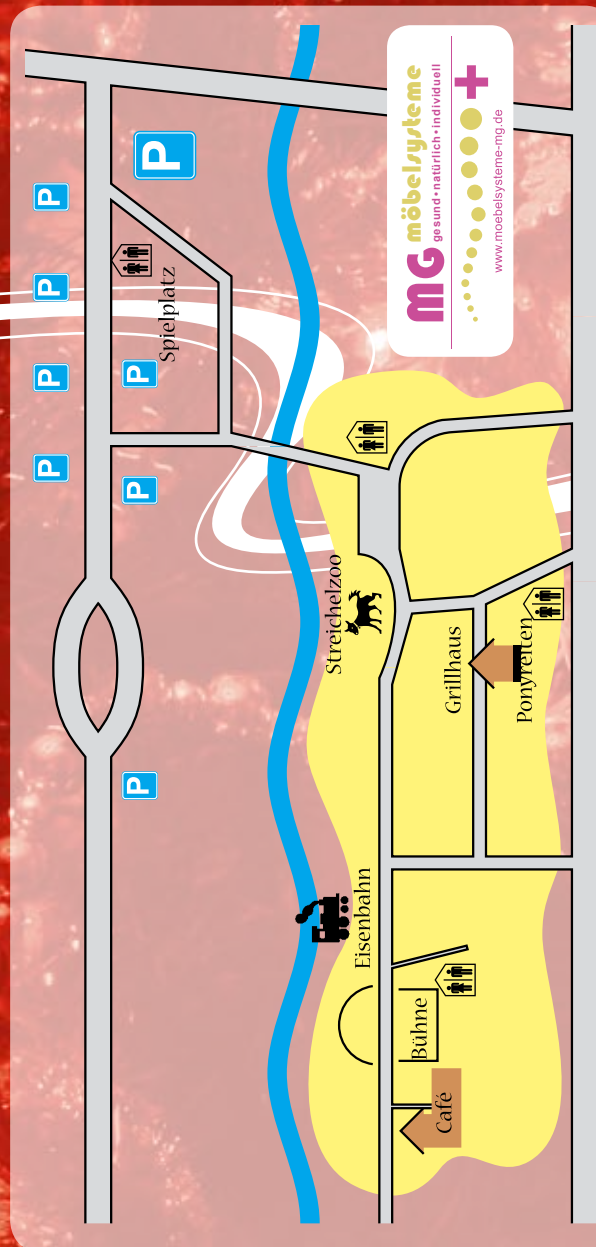

Veranstalter:

MWWM UG

Zum Sägewerk 6, 06869 Coswig OT Möllensdorf
Tel. 034903-62746, www.wald-weihnachtsmarkt.de